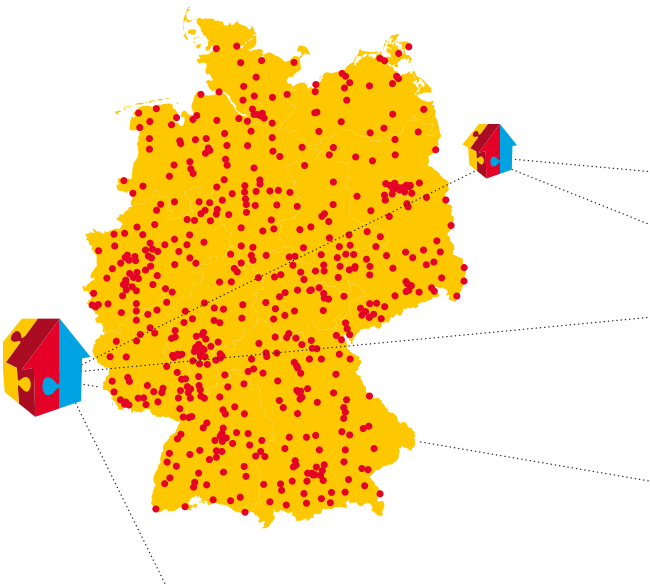

ما هي المنازل مُتعددة الأجيال؟

المنازل مُتعددة الأجيال هي أماكن التقاء للعديد من الأشخاص.

يوجد هذا النوع من المنازل تقريباً في كافة البلديات في ألمانيا، حيث يوجد إجمالاً حوالي 550 منزلاً، حيث إن هذه المنازل تعمل على دعم التعاون بين الجيران، وتدعم التواصل بينهم. والاسم هو عبارة عن برنامج: تجميع الأشخاص من كافة الأعمار ممن لهم مُختلف الخلفيات الثقافية والدينية سوياً، بحيث يُمكنهم التبادل فيما بينهم بشكل إيجابي. أشخاص لم يسبق لهم أن التقوا في الحياة اليومية، يعيشون ويُشكلون هنا مجتمعهم - فيما يتعلّق بالمرادفات اللغوية، أو دورات الطهي، أو الرعاية في فترة بعد الظهر. ويشارك في إطار

AlphaDekade حوالي 170 منزلاً من المنازل مُتعددة الأجيال في مشروعات لدعم القدرات على القراءة والكتابة والحساب للبالغين.